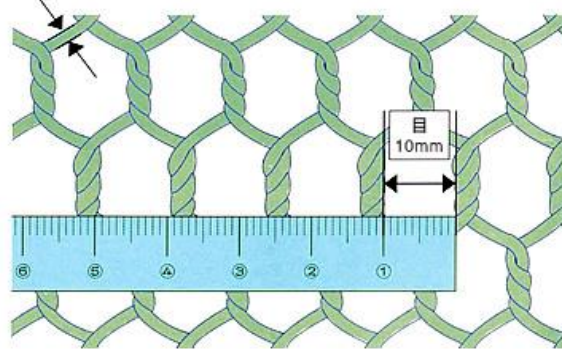

ステンレス亀甲金網

線径	番手	目開き	幅	長さ
0.57mm	#23	8mm	910mm	15m
		10mm	910mm	30m
		16mm	910mm	30m
		20mm	910mm	30m
		26mm	910mm	30m
0.8mm	#20	10mm	910mm	15m
		16mm	910mm	15m
		20mm	910mm	30m
		26mm	910mm	30m
		40mm	910mm	30m
1.1mm	#18	16mm	910mm	15m
		20mm	910mm	15m
		26mm	910mm	30m
		40mm	910mm	30m
1.5mm	#16	16mm	910mm	15m
		26mm	910mm	30m
		40mm	910mm	30m

銅亀甲金網

線径	番手	目開き	幅	長さ
0.55mm	#23	10mm	910mm	15m
		16mm	910mm	30m
0.8mm	#20	10mm	910mm	15m
		16mm	910mm	15m
1.1mm	#18	10mm	910mm	15m
		16mm	910mm	15m
		26mm	910mm	30m
1.5mm	#16	16mm	910mm	15m
		26mm	910mm	30m

【例】

ビニール亀甲金網 #20×10mm

線径 0.85mm(通称#20)

×

網目の大きさ 10mm

線径
0.85mm (通称#20)

お問い合わせ

☎072-990-1305