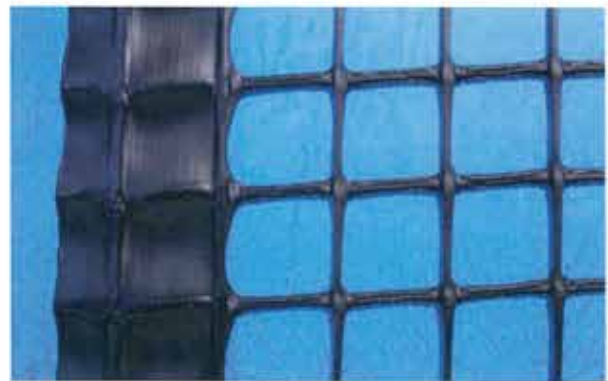

※ — 印は別途ご確認ください。

ネトロンシート(角目・特殊目タイプ)

(原寸大) 色はご相談に応じます。

1 スペーサーネット

2 スペーサーネット

3 スペーサーネット

4 TSX-297A

5 SQ-17

6 SQ-19

【標準規格/角目・特殊目タイプ】

	銘柄	色	巾 (cm)	ロール長さ (m)	網目の大きさ	
					縦 (mm)	横 (mm)
1	スペーサーネット	緑	125	100	3	2.5
2	スペーサーネット	青	106	100	8.5	4
3	スペーサーネット	ナチュラル	104	100	2	2
4	TSX-297A	黒	108	100	16	19
5	SQ-17	ナチュラル	137	—※	5.5	5
6	SQ-19	黒	91	50	12.7	13.2